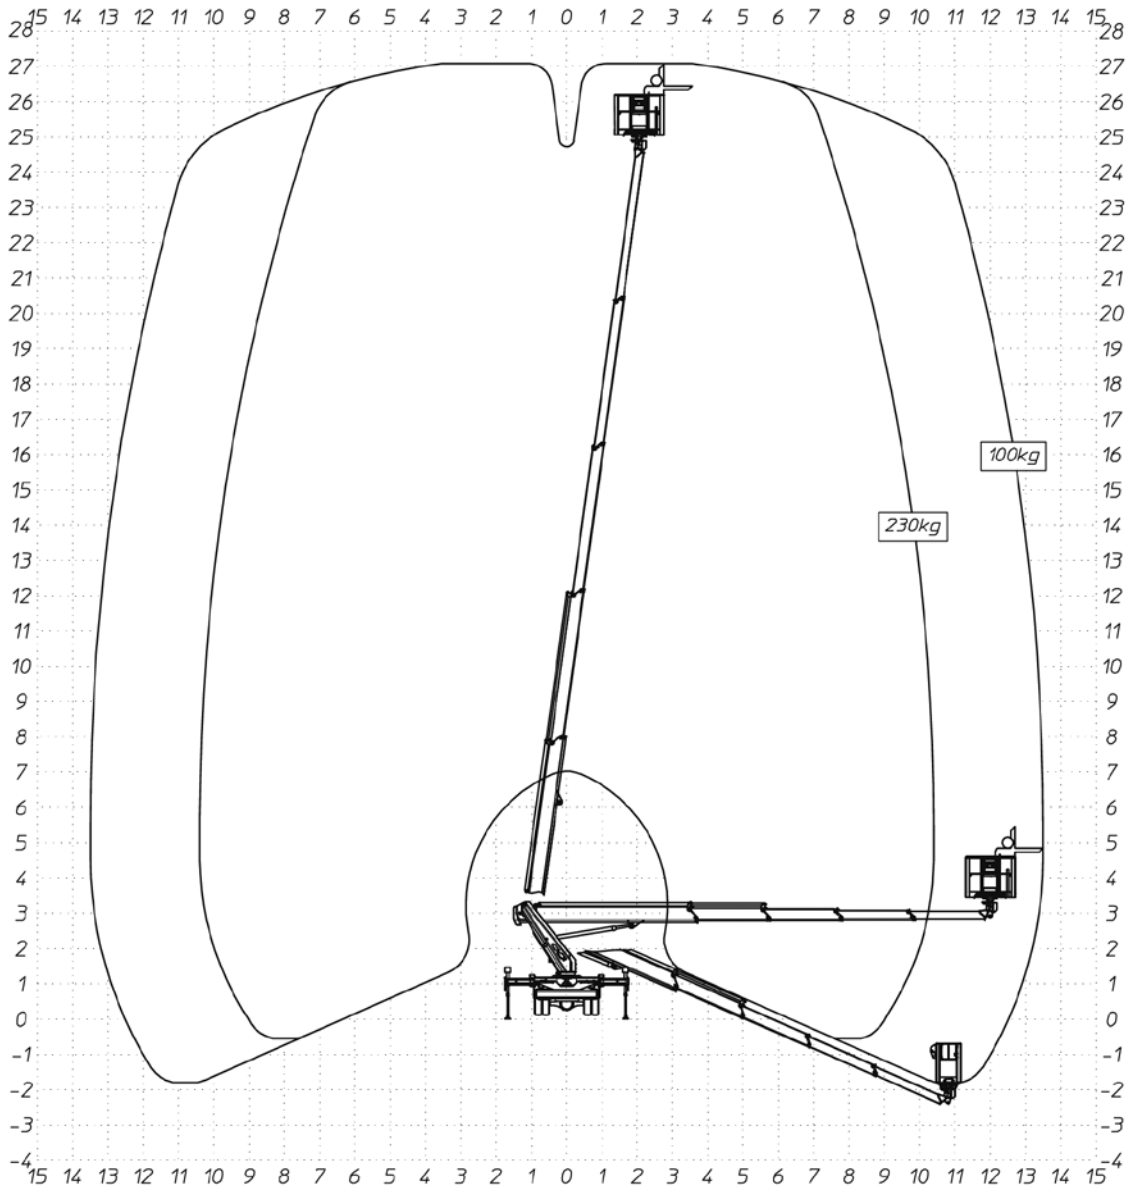

AUTOHOOGWERKER MULTITEL MTE270

WERKBEREIK

Werkhoogte (max)	27,00 M	Hefvermogen	230 KG*
Horizontaal bereik	17,00 M*	Eigen gewicht	3.500 KG
Transportafmetingen (LxBxH)	6,94 x 2,90 x 3,00	Aandrijving	Diesel

Opmerking: *100KG onbeperkt en 230KG beperkt tot 12,80M

Deze is variabel maar maximaal (b) 3,53 M

010 - 322 00 28

RENTAL  SALES  SERVICES  ECRANES.eu