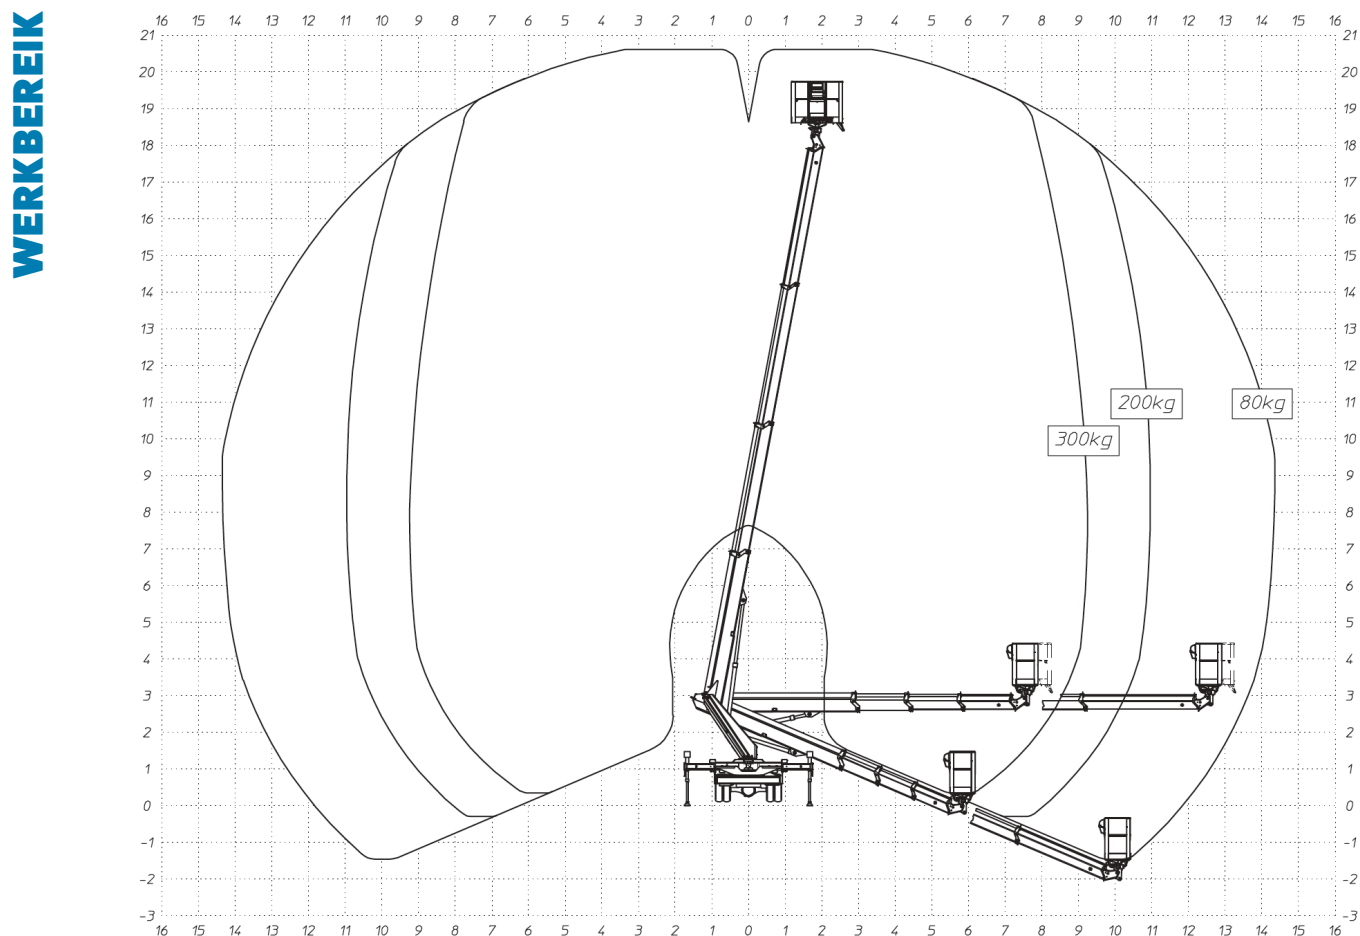

## AUTOHOOGWERKER MULTITEL MT204EX

Werkhoogte (max)	21,00 M	Hefvermogen	300 KG*
Horizontaal bereik	14,30 M*	Eigen gewicht	3.500 KG
Transportafmetingen (LxBxH)	6,39 x 2,20 x 2,90 M	Aandrijving	Diesel

**Opmerking:** 80 KG onbeperkt en 300 KG\* beperkt tot 9,20 M

**Stempelvlak:** Deze is variabel maar maximaal (b) 3,53 M