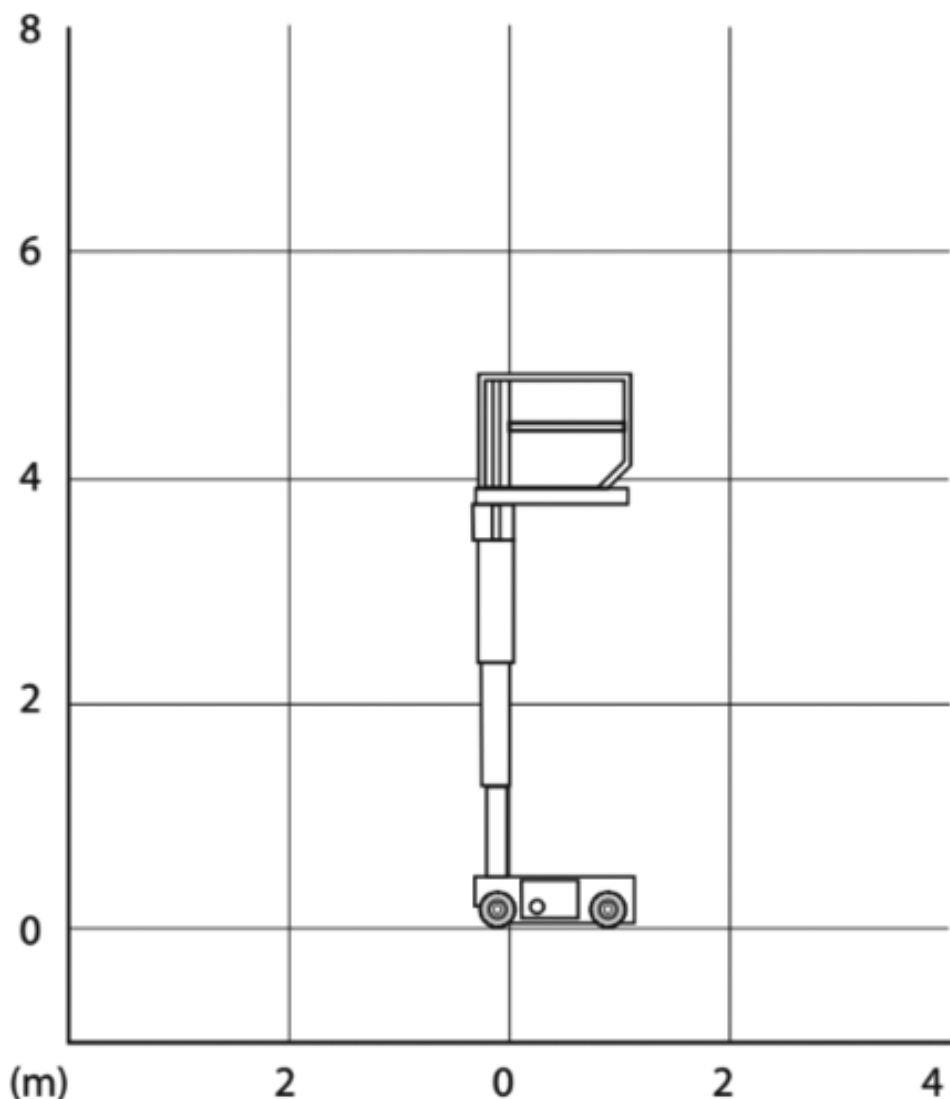

MASTHOOGWERKER ELEKTRISCH JLG 1230ES

WERKBEREIK

Werkhoogte (max)	6 M	Hefvermogen	230 KG
Horizontaal Bereik (max)	N.v.t.	Eigen gewicht	790 KG
Platformafmetingen (LxB)	1,26 x 0,69 M	Aandrijving	Elektrisch
Transportafmetingen (LxBxH)	1,36 x 0,76 x 1,65 M	Banden	Non marking