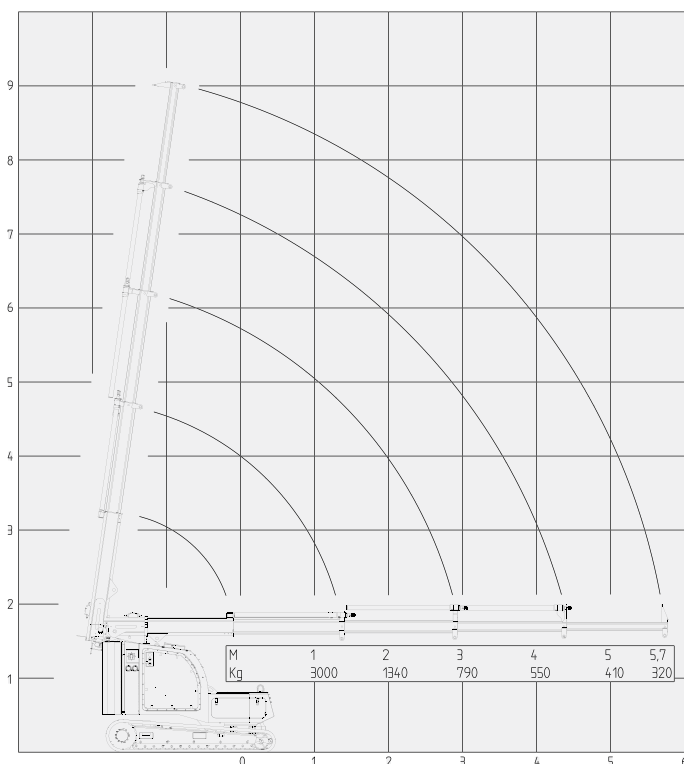

Met een breedte van 1 meter, een lengte van 2,49 meter en een bereik van 5,7 meter kan deze kraan vrijwel overal komen. Voor nauwkeurige positionering kan deze kraan 15 graden naar twee kanten zwenken.

EIGENSCHAPPEN

Max. hijscapacitet	2.700 kg
Max hijshoogte	8.80 m
Max radius:	5.70 m
Zwenkbereik:	2 x 15 graden
Breedte:	100 cm
Hoogte:	180 cm
Lengte:	249 cm
Eigen gewicht ca.:	2.835 kg
ATEX – 3G 11B T3 (zone 2)	
Rubberen rupsen, roestvrij stalen transportbanden en haak	

BEDIENING OP AFSTAND

Eenvoudige, logische bediening. De kraan reageert voorspelbaar waardoor je er snel vertrouwd mee bent

GEMAKKELIJK TE VERVOEREN

De PC4405EX is gemakkelijk te vervoeren. Met een gewicht van 2.835 kg kan de kraan snel en eenvoudig worden vervoerd op een aanhangervan 3,5 ton..