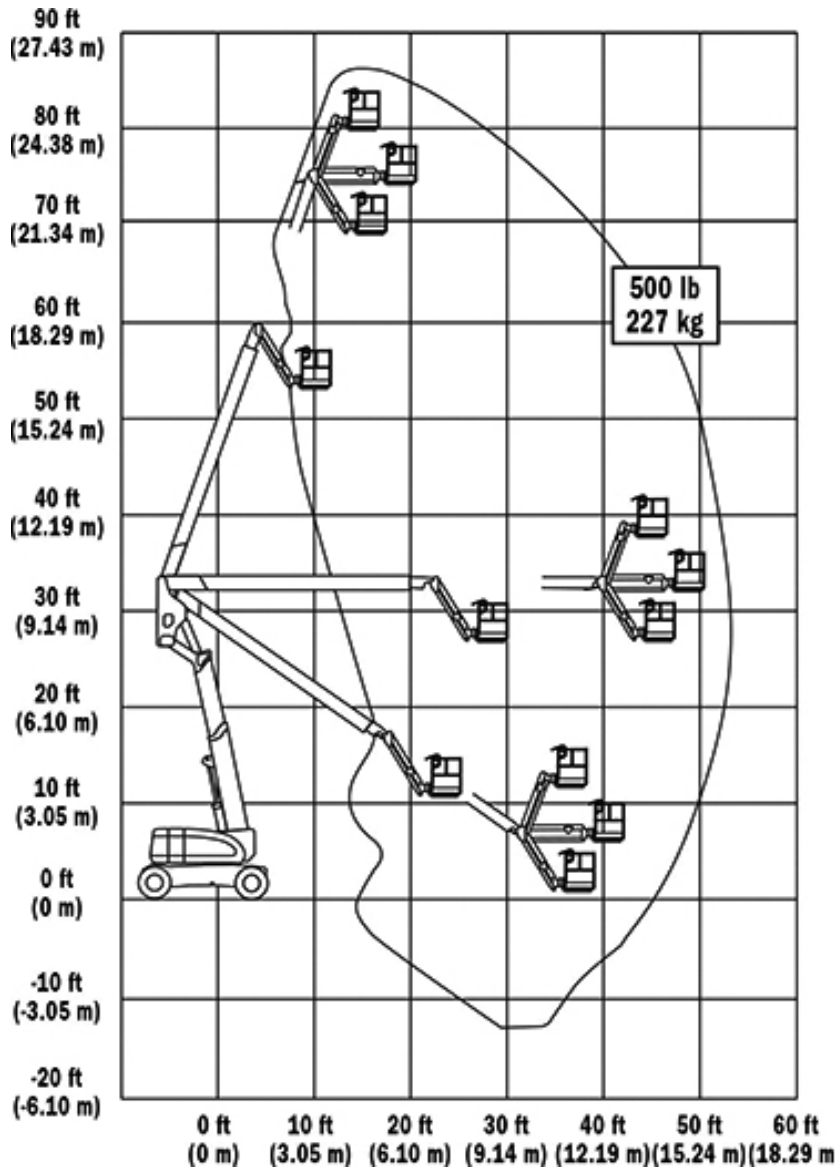

DIESEL KNIKARMHOOGWERKER JLG 800AJ

WERKBEREIK

Werkhoogte (max):	26,2 M	Hefvermogen	230KG
Horizontaal Bereik (max):	15,74	Eigen gewicht	15.900 KG
Platformafmetingen (LxB):	2,44 x 0,91 M	Aandrijving	4 x 4 Diesel
Transportafmetingen: (LxBxH):	11,12 x 2,49 x 3,00 M	Optioneel	Aggregaat