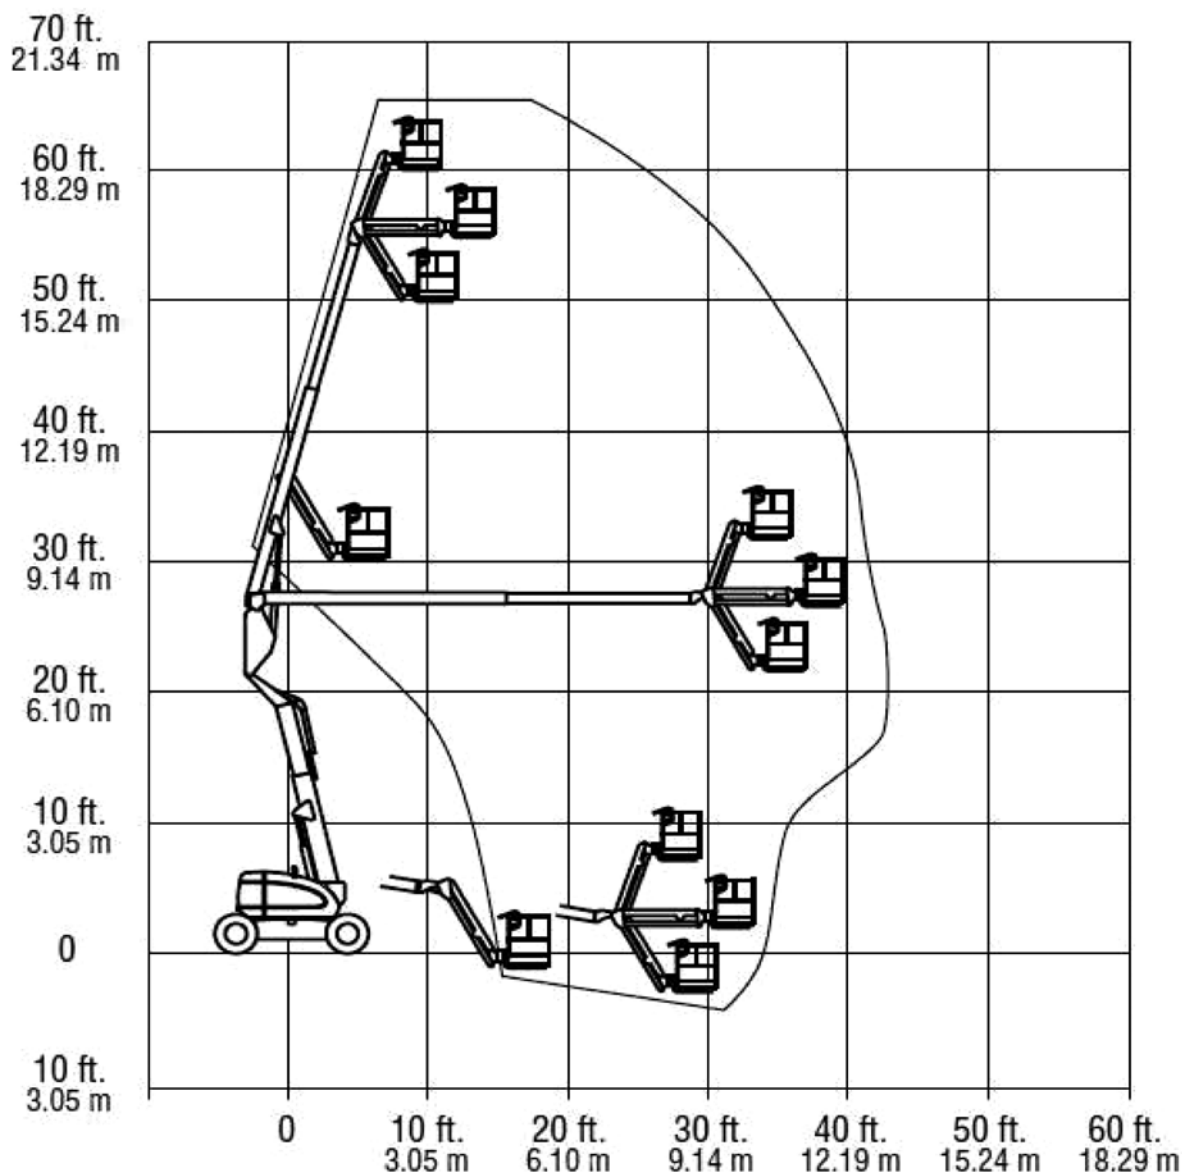

DIESEL KNIKARMHOOGWERKER JLG 600AJ

WERKBEREIK

Werkhoogte (max):	20 M	Hefvermogen	230 KG
Horizontaal Bereik (max):	12,12	Eigen gewicht	10.929 KG
Platformafmetingen (LxB):	2,44 x 0,91 M	Aandrijving	4 x 4 Diesel
Transportafmetingen (LxBxH):	8,83 x 2,49 x 2,54 M	Optioneel	Aggregaat