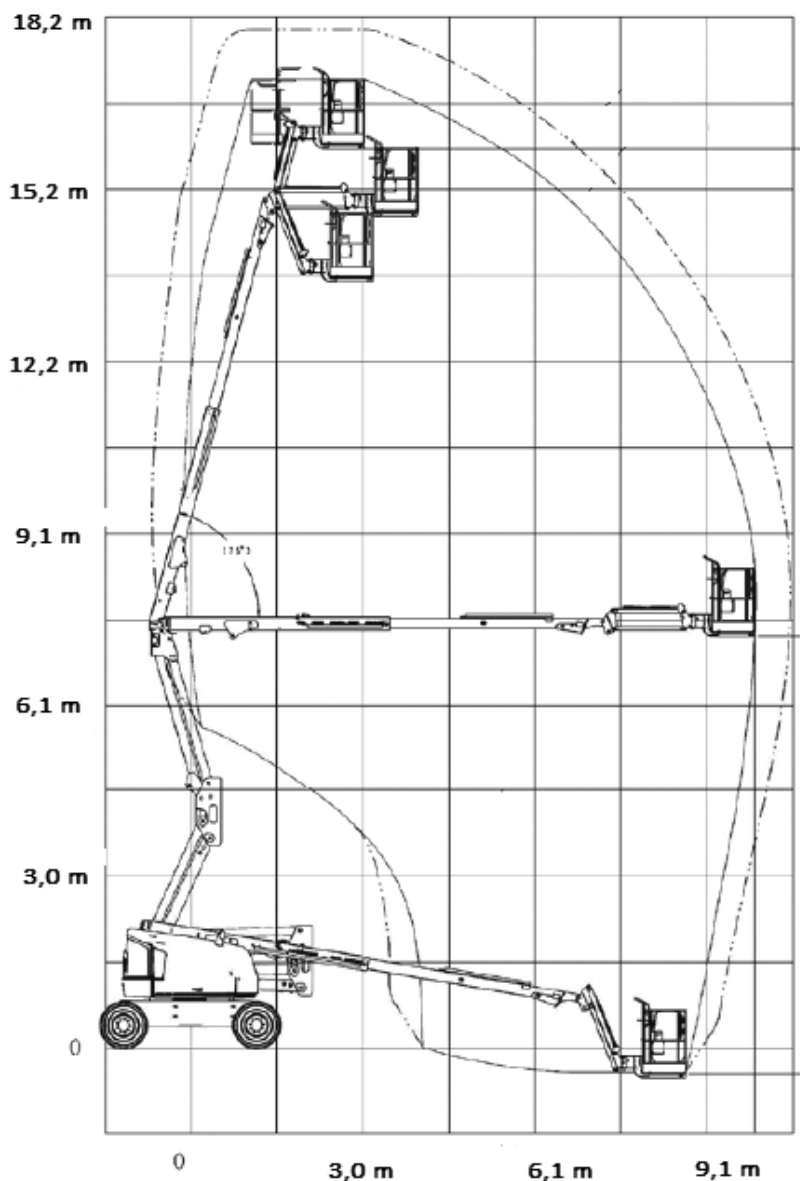

DIESEL KNIKARMHOOGWERKER JLG 520AJ

WERKBEREIK

Werkhoogte (max):	18 M	Hefvermogen	250 KG
Horizontaal Bereik (max):	10	Eigen gewicht	7.985 KG
Platformafmetingen (LxB):	1,83 x 0,76 M	Aandrijving	4 x 4 Diesel
Transportafmetingen: (LxBxH):	7,77 x 2,35 x 2,27 M	Optioneel	Aggregaat