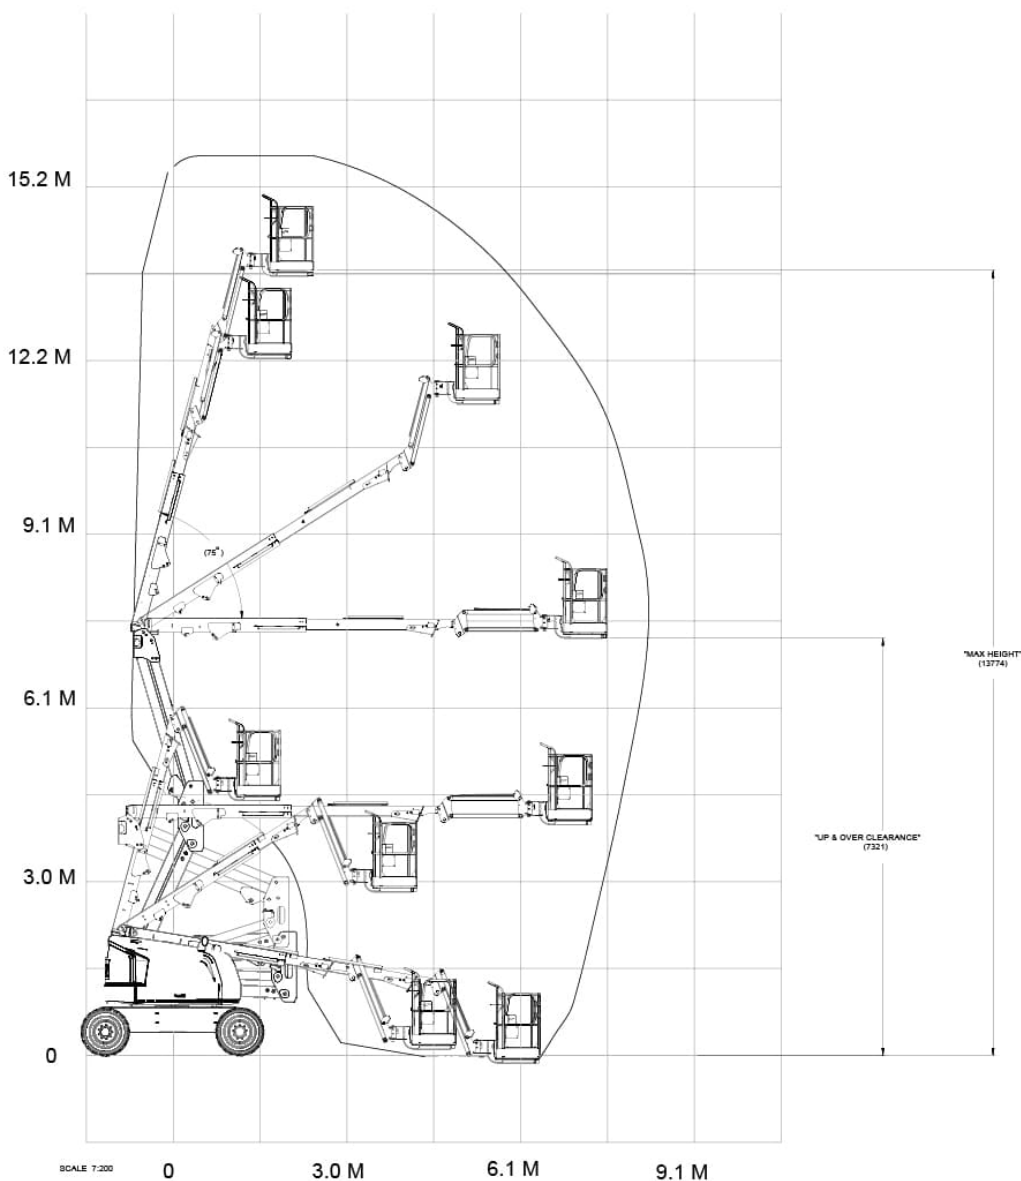

DIESEL KNIKARMHOOGWERKER JLG 450AJ

WERKBEREIK

Werkhoogte (max):	15,5 M	Hefvermogen	230 KG
Horizontaal Bereik (max):	7,62 M	Eigen gewicht	6.495 KG
Platformafmetingen (LxB):	1,83 x 0,76 M	Aandrijving	4 x 4 Diesel
Transportafmetingen: (LxBxH):	6,58 x 2,34 x 2,27 M	Optioneel	Aggregaat