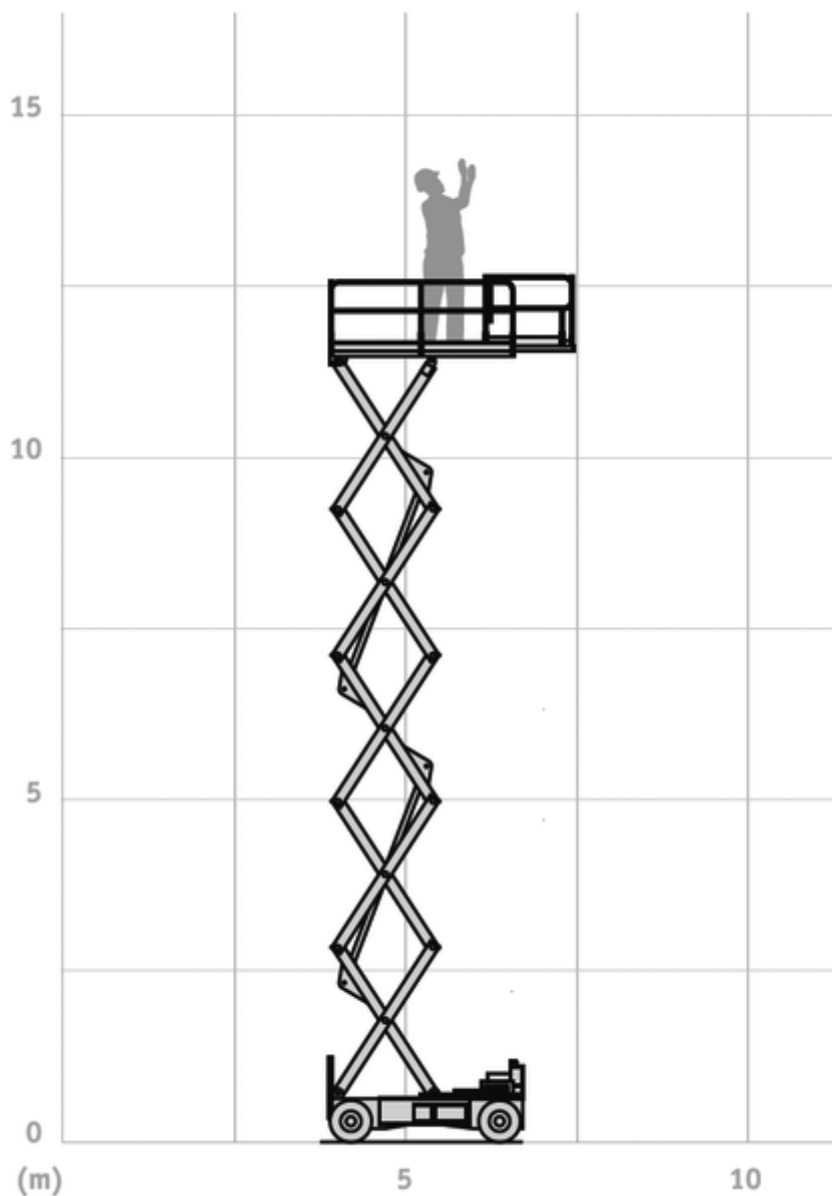

## SCHAARHOOGWERKER ELEKTRISCH JLG 4045R

WERKBEREIK

Werkhoogte (max)	14,00 M	Hefvermogen	350 KG
Platformafmetingen (LxB)	2,43 x 1,05 M	Eigen gewicht	3.175 KG
Uitschuifbaarplatform (max)	0,90 M	Aandrijving	Elektrisch
Transportafmetingen (LxBxH)	2,69 x 1,14 x 2,54 M	Banden	Non marking

**Opmerking:** Hekwerk inklapbaar naar 1,91 M. Kan binnen rijden op volledige hoogte.