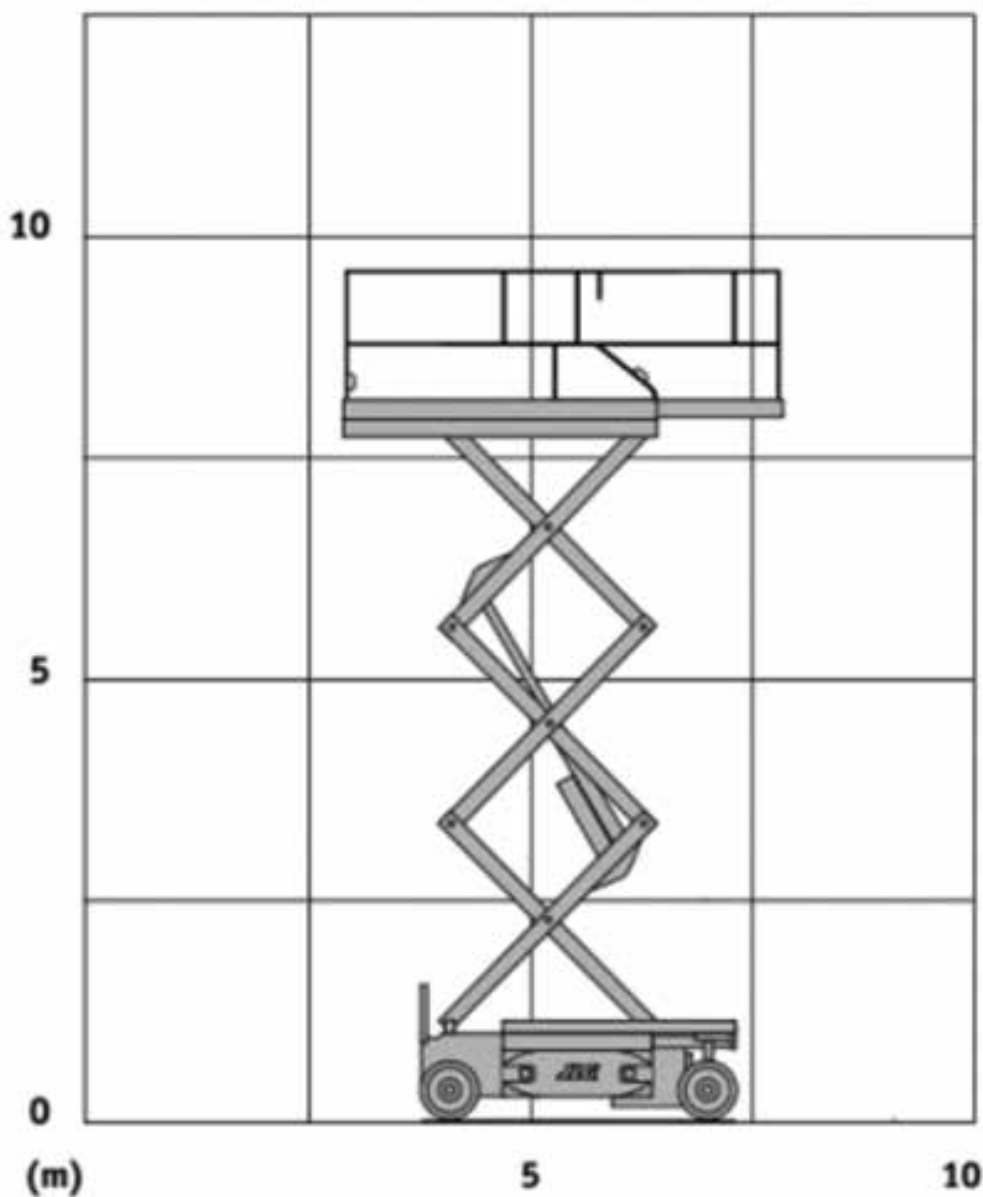

SCHAARHOOGWERKER ELEKTRISCH JLG 2632ES

WERKBEREIK

Werkhoogte (max)	10,00 M	Hefvermogen	230 KG
Platformafmetingen (LxB)	2,30 x 0,76 M	Eigen gewicht	2.135 KG
Uitschuifbaarplatform (max)	0,90 M	Aandrijving	Elektrisch
Transportafmetingen (LxBxH)	2,30 x 0,81 x 2,33 M	Banden	Non marking