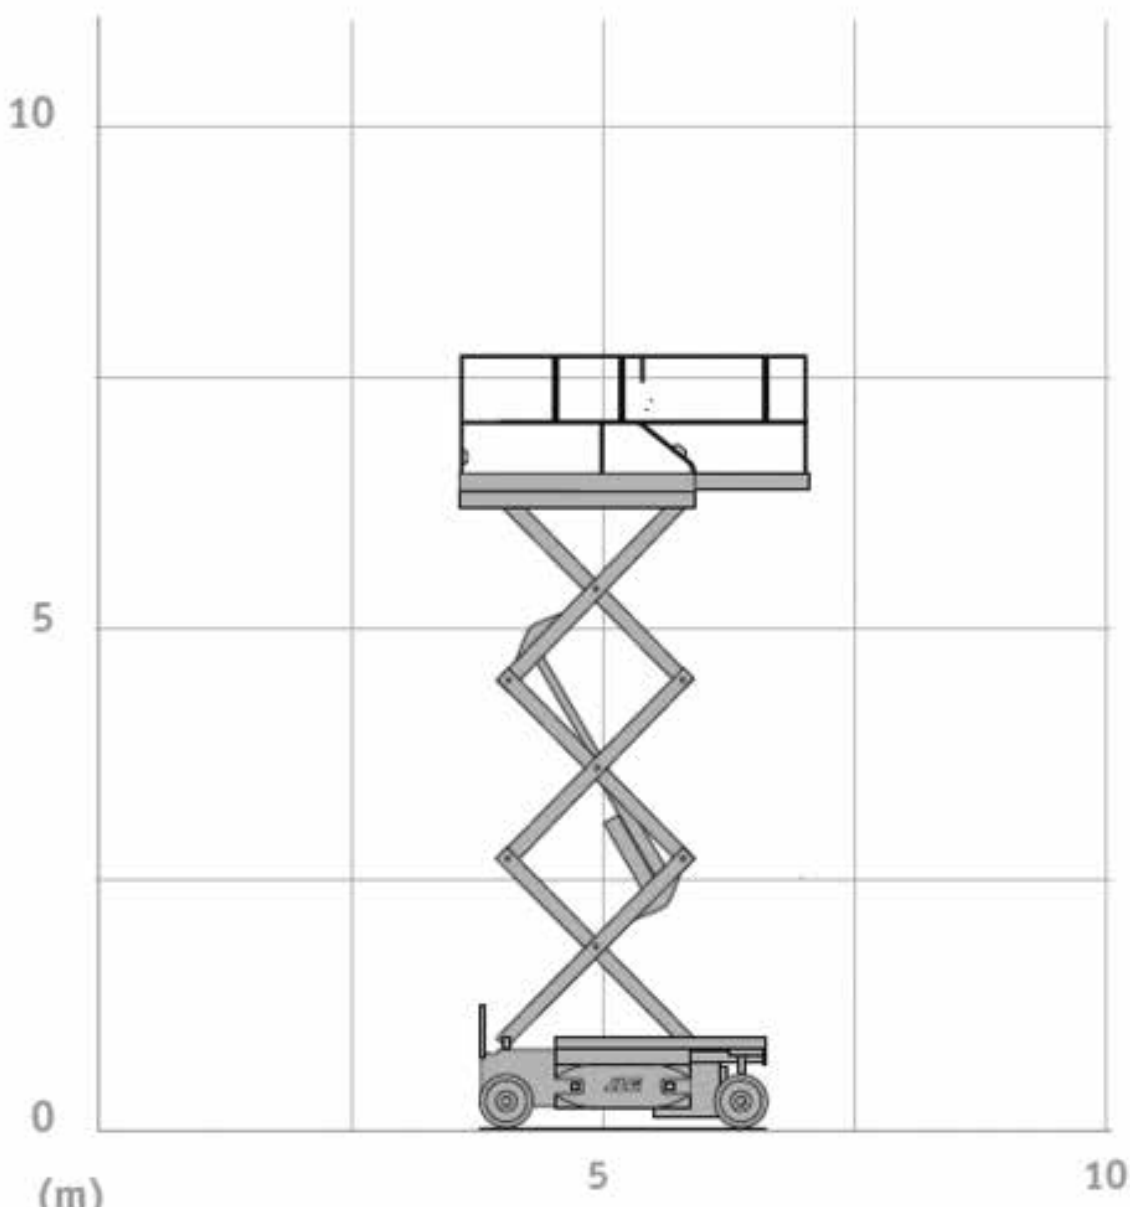

SCHAARHOOGWERKER ELEKTRISCH JLG 1932ES

WERKBEREIK

Werkhoogte (max)	8,00 M	Hefvermogen	230 KG
Platformafmetingen (LxB)	1,59 x 0,64 M	Eigen gewicht	1.565 KG
Uitschuifbaarplatform (max)	0,90 M	Aandrijving	Elektrisch
Transportafmetingen (LxBxH)	1,74 x 0,81 x 2,10 M	Banden	Non marking

Opmerking: Hekwerk inklapbaar naar 1,63 M. Machine kan op volledige hoogte rijden.

010 - 322 00 28

RENTAL  SALES  SERVICES  ECRANES.eu