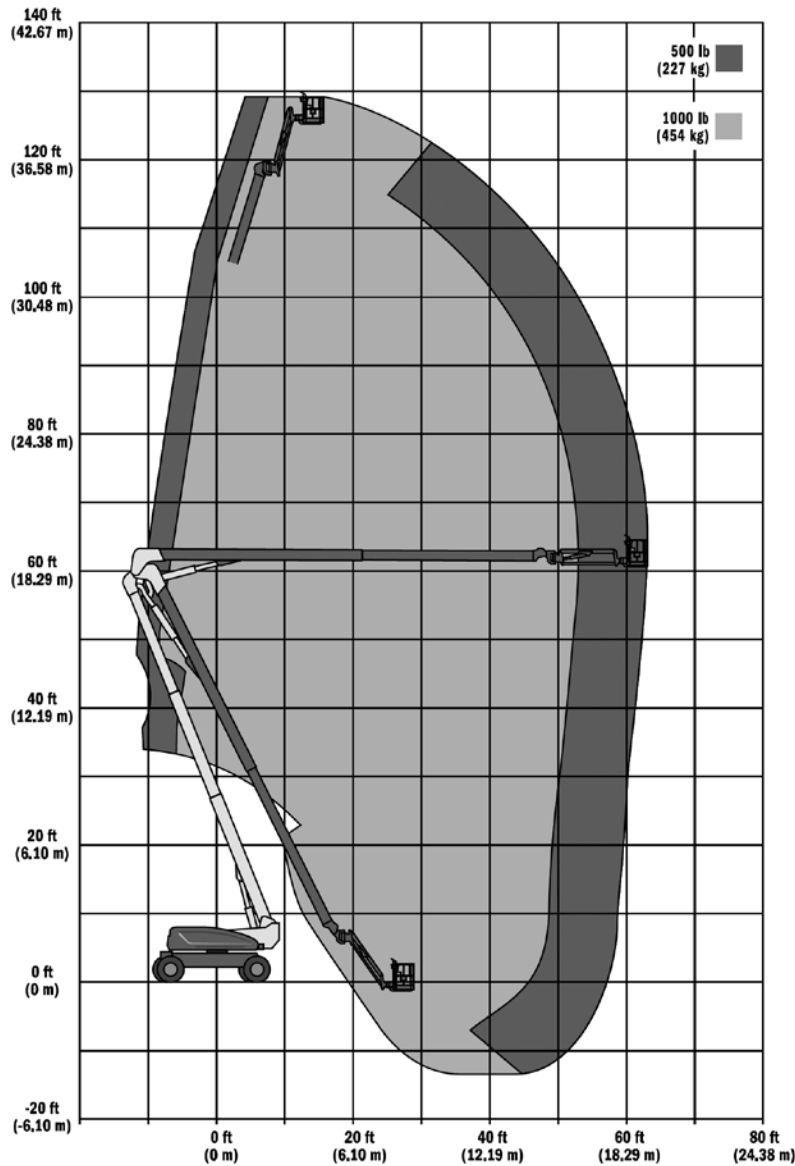

## DIESEL KNIKARMHOOGWERKER JLG 1250AJP

WERKBEREIK

Werkhoogte (max):	40,3 M	Hefvermogen	450 KG*
Horizontaal Bereik (max):	19,25	Eigen gewicht	21.000 KG
Platformafmetingen (LxB):	2,44 x 0,91 M	Aandrijving	4 x 4 Diesel
Transportafmetingen: (LxBxH):	14,48 x 2,49 x 3,05 M	Uitgeschoven Asbreedte	3,81 M

**Opmerking:** 230 KG \*onbeperkt en 450 KG beperkt. Machine is voorzien van Skyguard en Aggregaat.