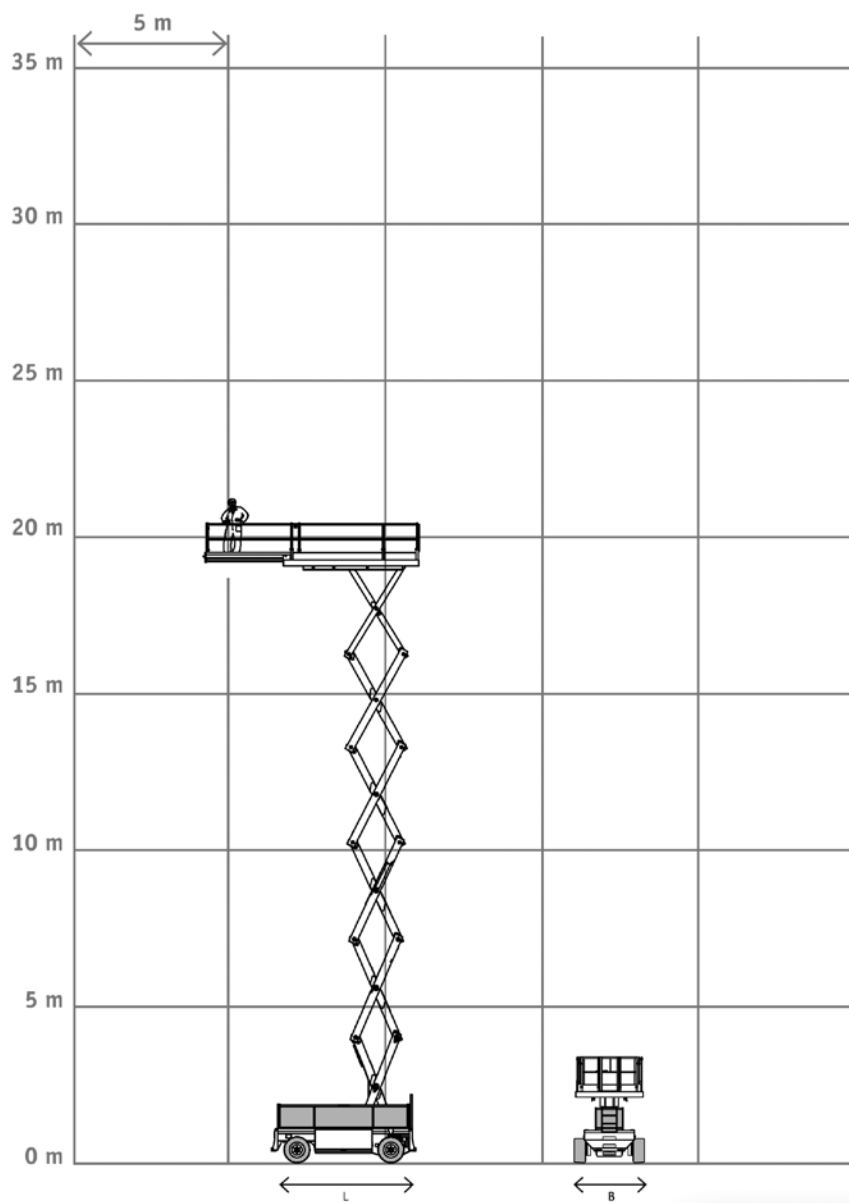

SCHAARHOOGWERKER ELEKTRISCH HOLLAND LIFT 220 E25RT 4WD

WERKBEREIK

Werkhoogte (max)	22,00 M	Hefvermogen	750 KG
Platformafmetingen (LxB)	4,20 x 2,30 M	Eigen gewicht	12.450 KG
Uitschuifbaarplatform (max)	2,50 M	Aandrijving	Elektrisch 4WD
Transportafmetingen (LxBxH)	4,84 x 2,44 x 3,65 M	Banden	Ruwterrein non marking

Opmerking: Hekwerk is inklapbaar naar 2,88 M. Machine is voorzien van stempels.

010 - 322 00 28

RENTAL  SALES  SERVICES  ECRANES.eu