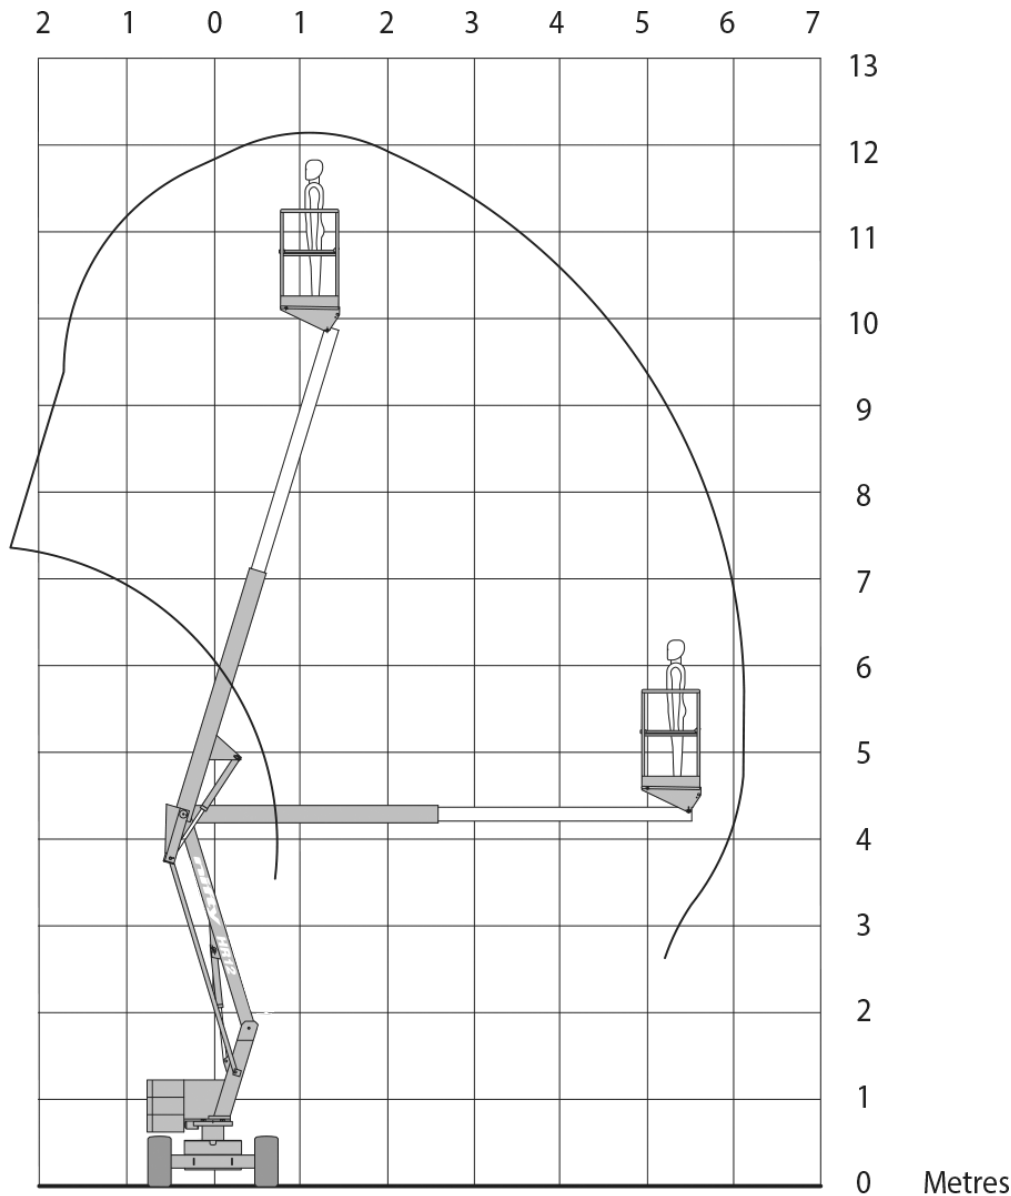

BI-ENERGY KNIKARMHOOGWERKER NIFTY HR12NDE

WERKBEREIK

| | | | |
|------------------------------|--------------------|---------------|-------------------|
| Werkhoogte (max): | 12,2 M | Hefvermogen | 200 KG |
| Horizontaal Bereik (max): | 6,1 M | Eigen gewicht | 3.470 KG |
| Platformafmetingen (LxB): | 1,1 x 0,65 M | Aandrijving | 4 x 2 Accu/Diesel |
| Transportafmetingen (LxBxH): | 4,1 x 1,6 x 1,95 M | | |