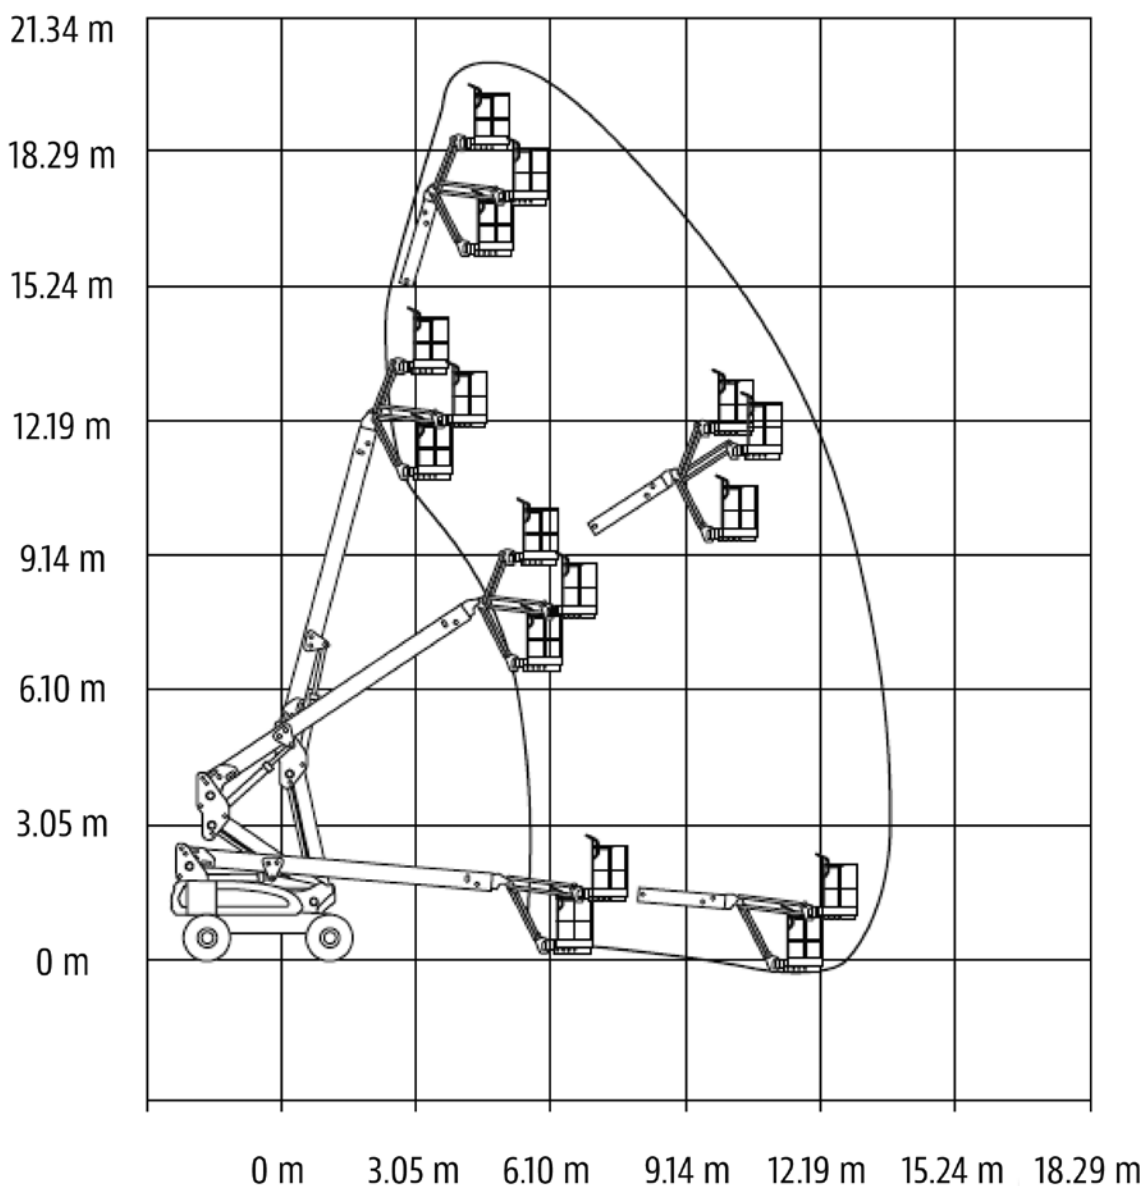

ELEKTRISCHE TELESKOOPHOOGWERKER JLG EC600SJP

WERKBEREIK

Werkhoogte (max):	20 M	Hefvermogen	230 KG
Horizontaal Bereik (max):	13,54 M	Eigen gewicht	7.807 KG
Platformafmetingen (LxB):	1,83 x 0,76 M	Aandrijving	Elektrisch
Transportafmetingen: (LxBxH):	10,15 x 2,42 x 2,54 M	Banden	Non Marking