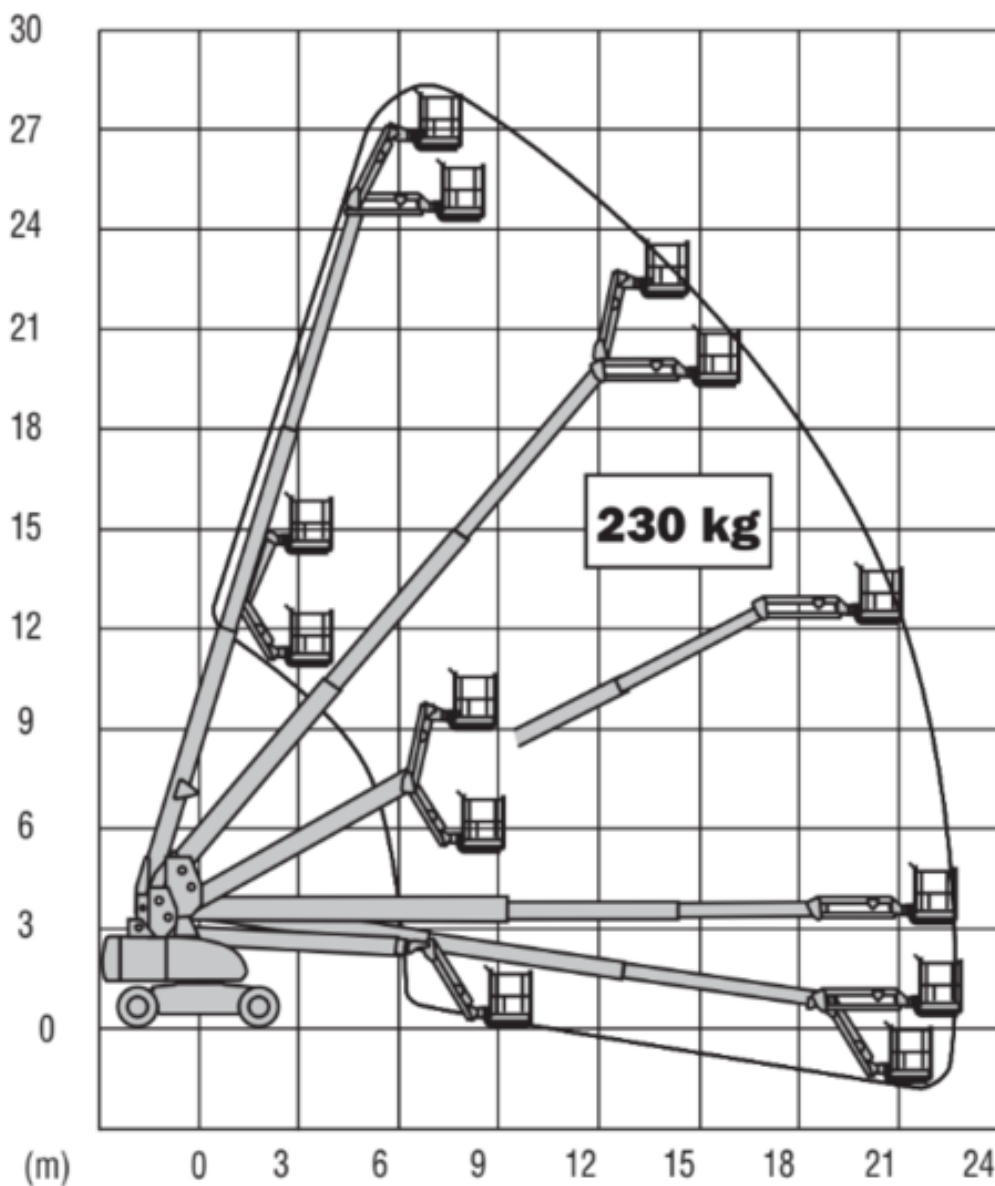

## DIESEL TELESCOOPHOOGWERKER JLG 860SJ

WERKBEREIK

|                             |                       |               |              |
|-----------------------------|-----------------------|---------------|--------------|
| Werkhoogte (max)            | 28 M                  | Hefvermogen   | 230 KG       |
| Horizontaal Bereik (max)    | 22,90 M               | Eigen gewicht | 16.900 KG    |
| Platformafmetingen (LxB)    | 2.44 x 0,91 M         | Aandrijving   | 4 x 4 Diesel |
| Transportafmetingen (LxBxH) | 12,19 x 2,49 x 3,05 M | Optioneel     | Aggregaat    |