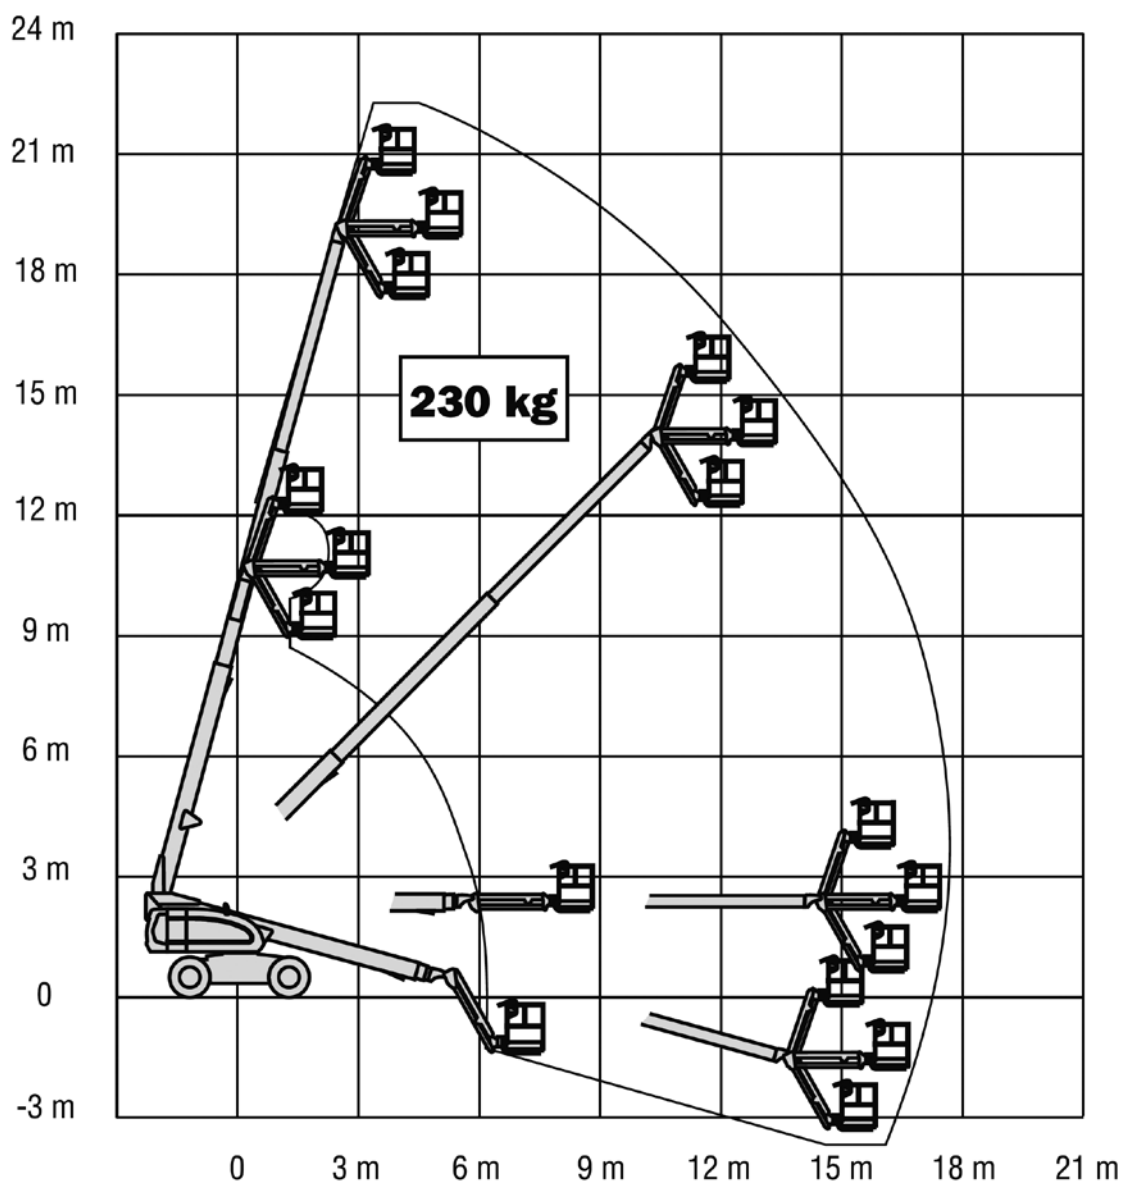

DIESEL TELESCOOPHOOGWERKER JLG 660SJ

WERKBEREIK

Werkhoogte (max):	22 M	Hefvermogen	230 KG
Horizontaal Bereik (max):	17,3 M	Eigen gewicht	12.720 KG
Platformafmetingen (LxB):	2.44 x 0,91 M	Aandrijving	4 x 4 Diesel
Transportafmetingen (LxBxH):	10.88 x 2,49 x 2,57 M	Optioneel	Aggregaat