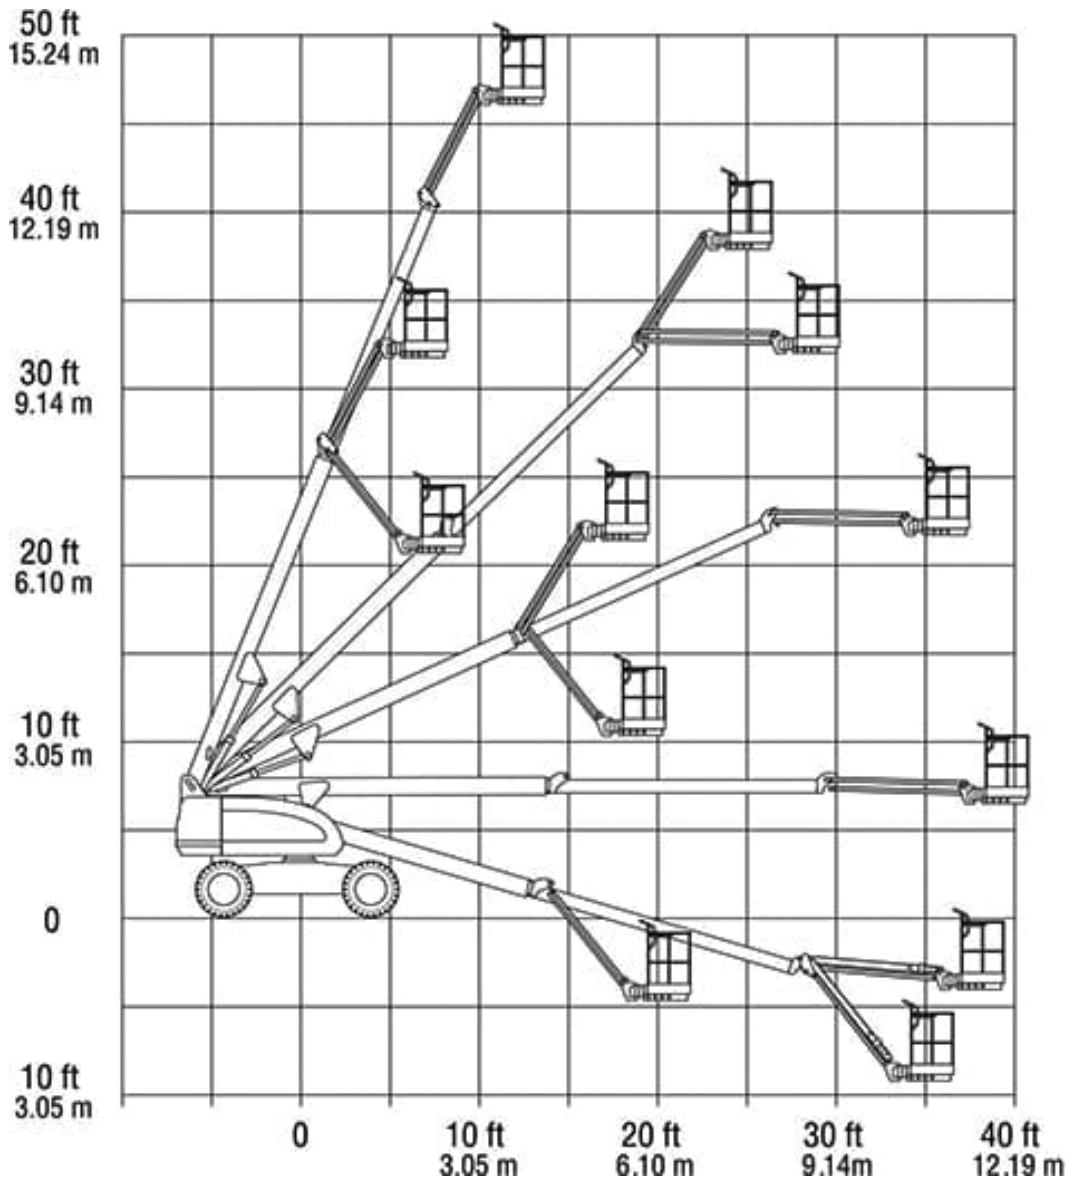

## DIESEL TELESCOOPHOOGWERKER JLG 460SJ

WERKBEREIK

Werkhoogte (max)	16 M	Hefvermogen	270 KG
Horizontaal Bereik (max)	11,89 M	Eigen gewicht	7.975 KG
Platformafmetingen (LxB)	2.44 x 0,91 M	Aandrijving	4 x 4 Diesel
Transportafmetingen (LxBxH)	8.91 x 2,31 x 2,47 M	Optioneel	Aggregaat