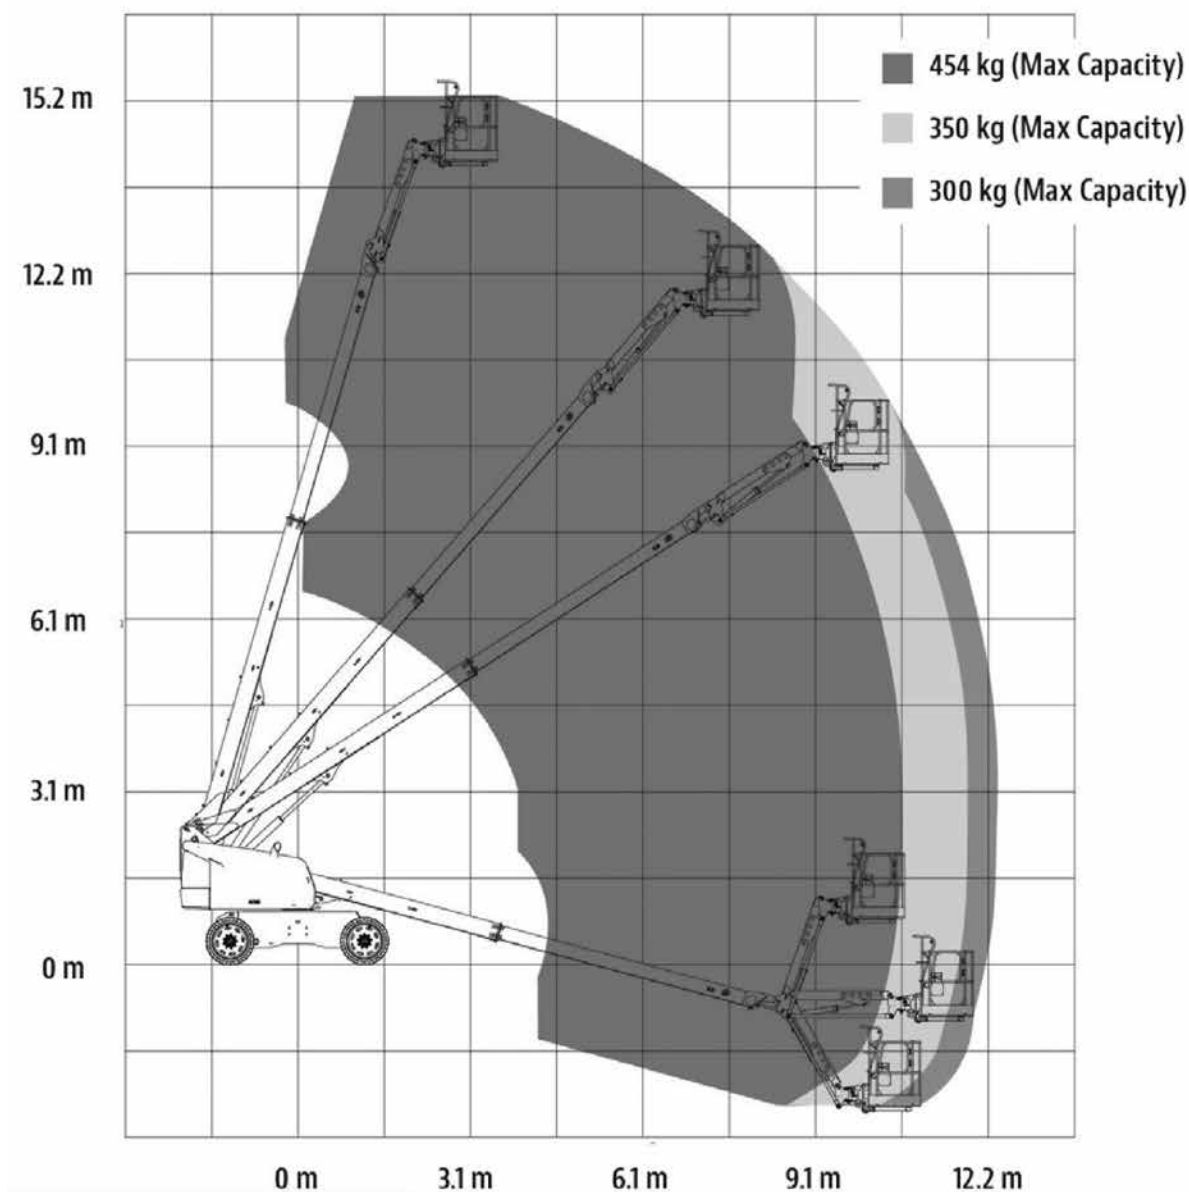

DIESEL TELESCOOPHOOGWERKER JLG 460SJ HC3

WERKBEREIK

Werkhoogte (max):	16 M	Hefvermogen	450 KG*
Horizontaal Bereik (max):	11,89 M	Eigen gewicht	7.975 KG
Platformafmetingen (LxB):	2.44 x 0,91 M	Aandrijving	4 x 4 Diesel
Transportafmetingen: (LxBxH):	8.91 x 2,31 x 2,47 M	Optioneel	Aggregaat

Opmerking: 300 KG onbeperkt en 450 KG* beperkt. Machine is voorzien van Skyguard

010 - 322 00 28

RENTAL  SALES  SERVICES  ECRANES.eu