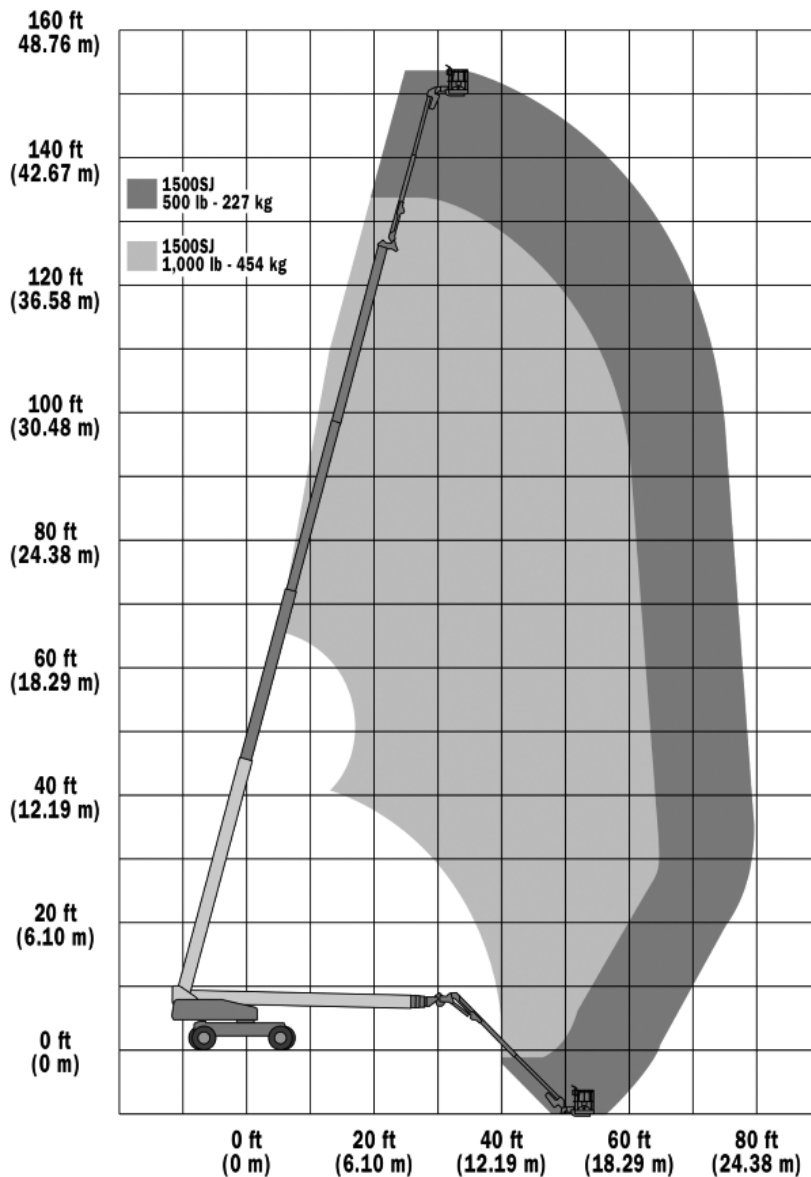

DIESEL TELESCOOPHOOGWERKER JLG 1500SJ

WERKBEREIK

Werkhoogte (max)	48 M	Hefvermogen	450 KG*
Horizontaal Bereik (max)	24,38 M	Eigen gewicht	21.773 KG
Platformafmetingen (LxB)	2,44 x 0,91 M	Aandrijving	4 x 4 Diesel
Transportafmetingen (LxBxH)	18,82 x 2,49 x 3,05 M	Uitgeschoven asbreedte	3,81 M