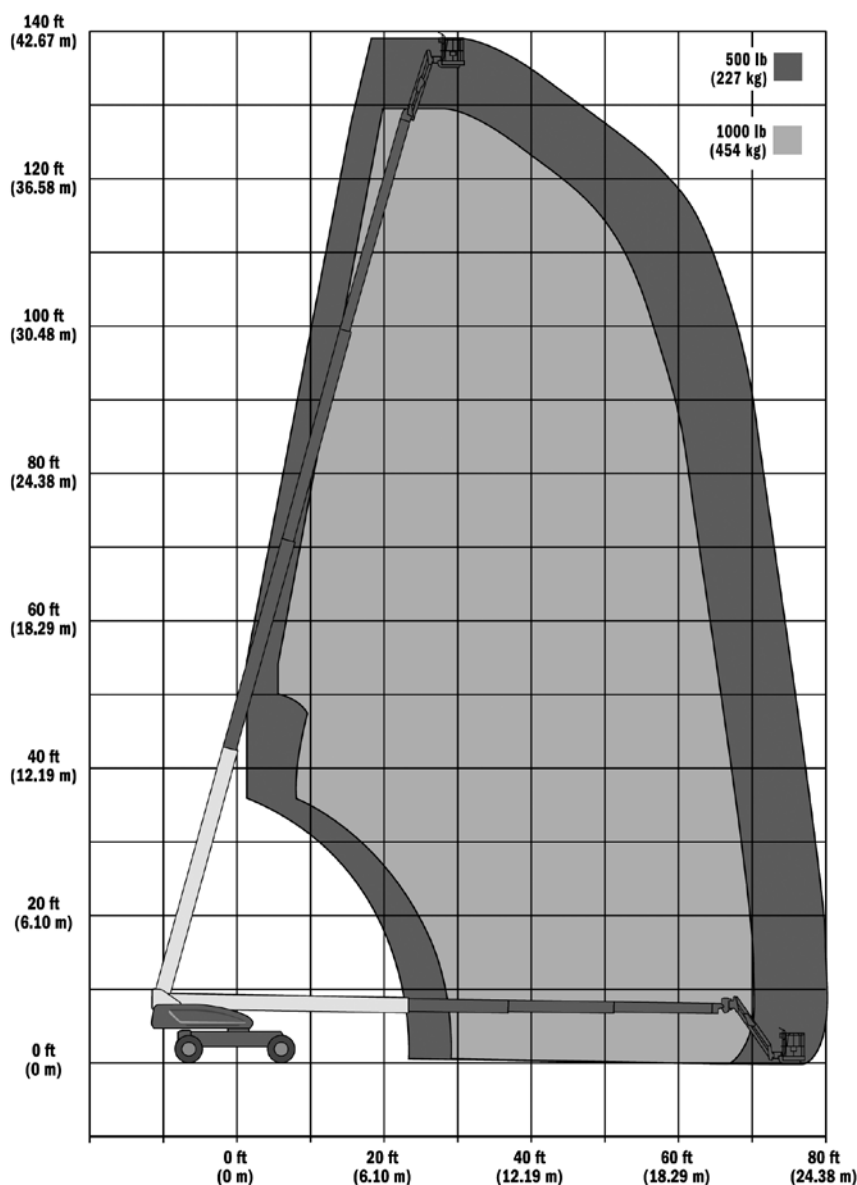

DIESEL TELESCOOPHOOGWERKER JLG 1350SJP

WERKBEREIK

Werkhoogte (max):	43 M	Hefvermogen	450 KG*
Horizontaal Bereik (max):	24,38 M	Eigen gewicht	20.411 KG
Platformafmetingen (LxB):	2,44 x 0,91 M	Aandrijving	4 x 4 Diesel
Transportafmetingen: (LxBxH):	14,88 x 2,49 x 3,05 M	Uitgeschoven asbreedte	3,81 M

Opmerking: 227 KG onbeperkt en 450 KG* beperkt. Machine is voorzien van Skyguard en Aggregaat

010 - 322 00 28

RENTAL  SALES  SERVICES  ECRANES.eu