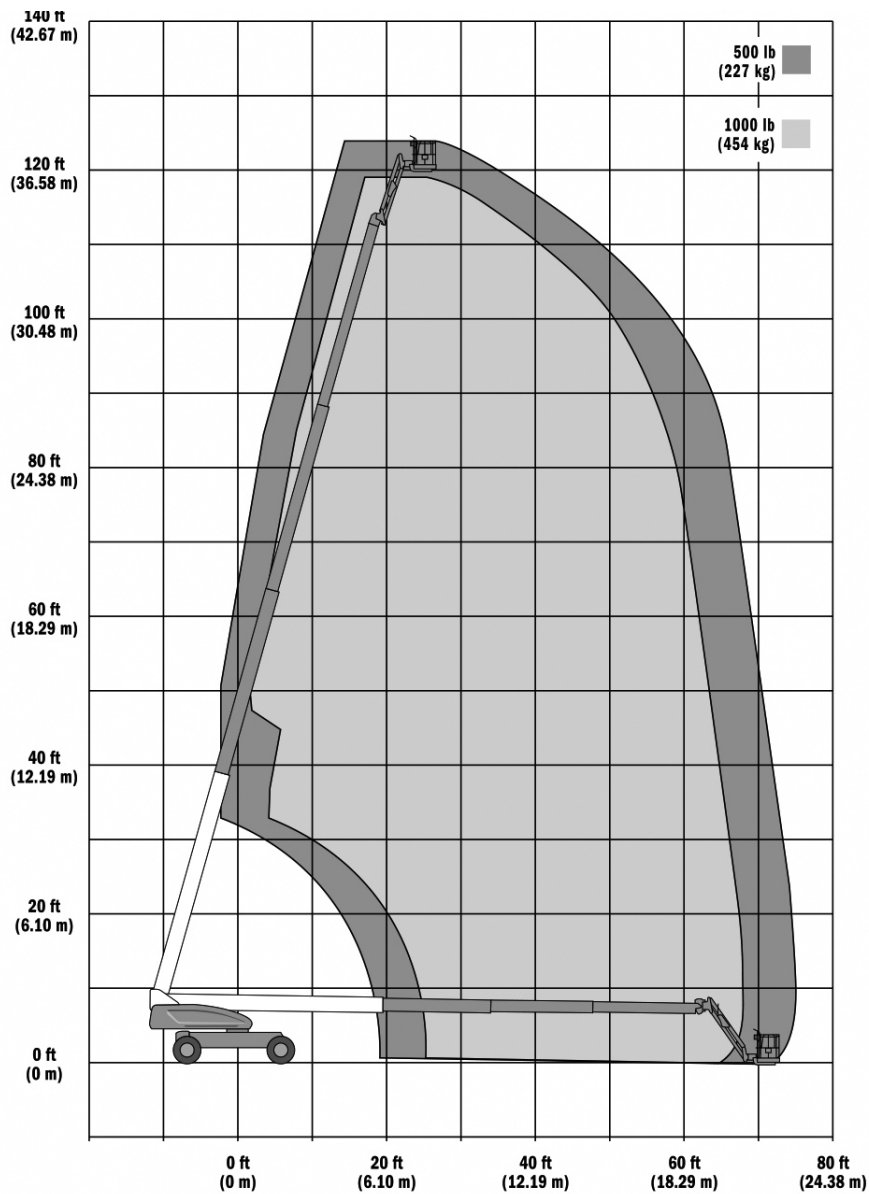

DIESEL TELESCOOPHOOGWERKER JLG 1200SJP

WERKBEREIK

Werkhoogte (max)	38,4M	Hefvermogen	450 KG*
Horizontaal Bereik (max)	22,90 M	Eigen gewicht	18.500 KG
Platformafmetingen (LxB)	2,44 x 0,91 M	Aandrijving	4 x 4 Diesel
Transportafmetingen (LxBxH)	13,67 x 2,49 x 3,05 M	Uitgeschoven asbreedte	3,81 M

Opmerking: 227 KG onbeperkt en 450 KG* beperkt. Machine is voorzien van Skyguard en Aggregaat

010 - 322 00 28

RENTAL  SALES  SERVICES  ECRANES.eu