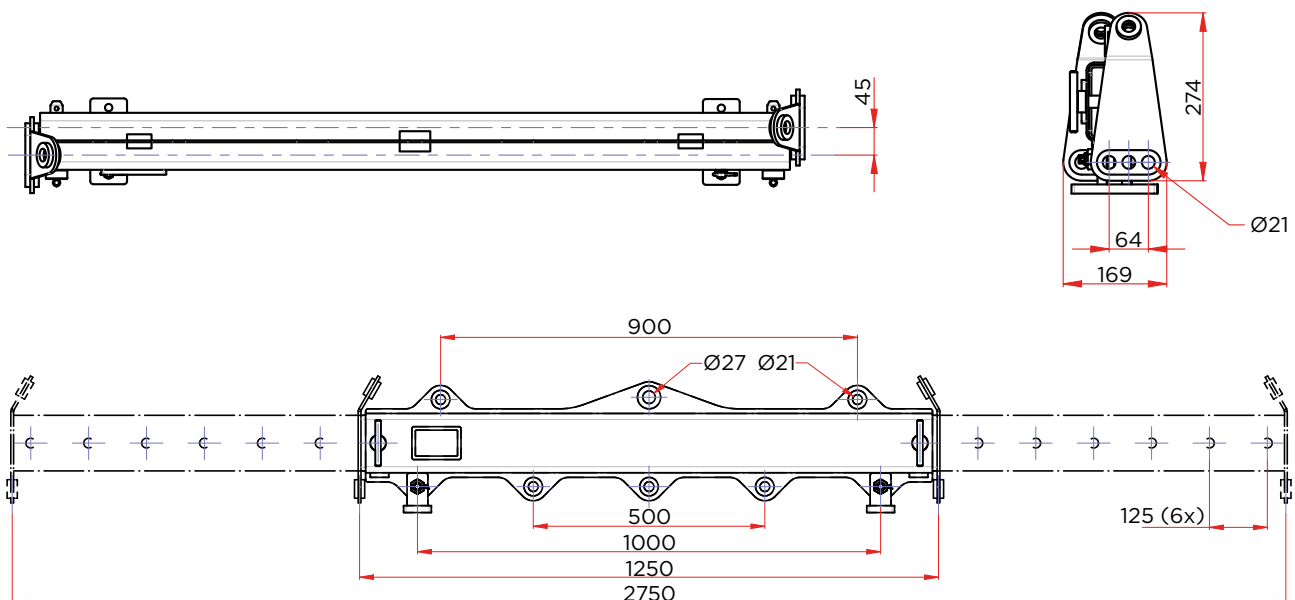

Afmetingen

Uw Hoeflon contact

Hoeflon machines zijn functioneel, leveren optimale kracht en zijn bedrijfszeker. Bij ons is veel mogelijk en we denken met u mee in oplossingen.

> Uw Hoeflon® dealer <

Hoeflon International B.V.

Zwolleweg 2

3771 NR Barneveld, NL

T 0342 400288

info@hoeflon.com

KVK 66408962

BIC ABNANL2A

BTW NL856539806B01

IBAN NL96ABNAO457114533

www.hoeflon.com