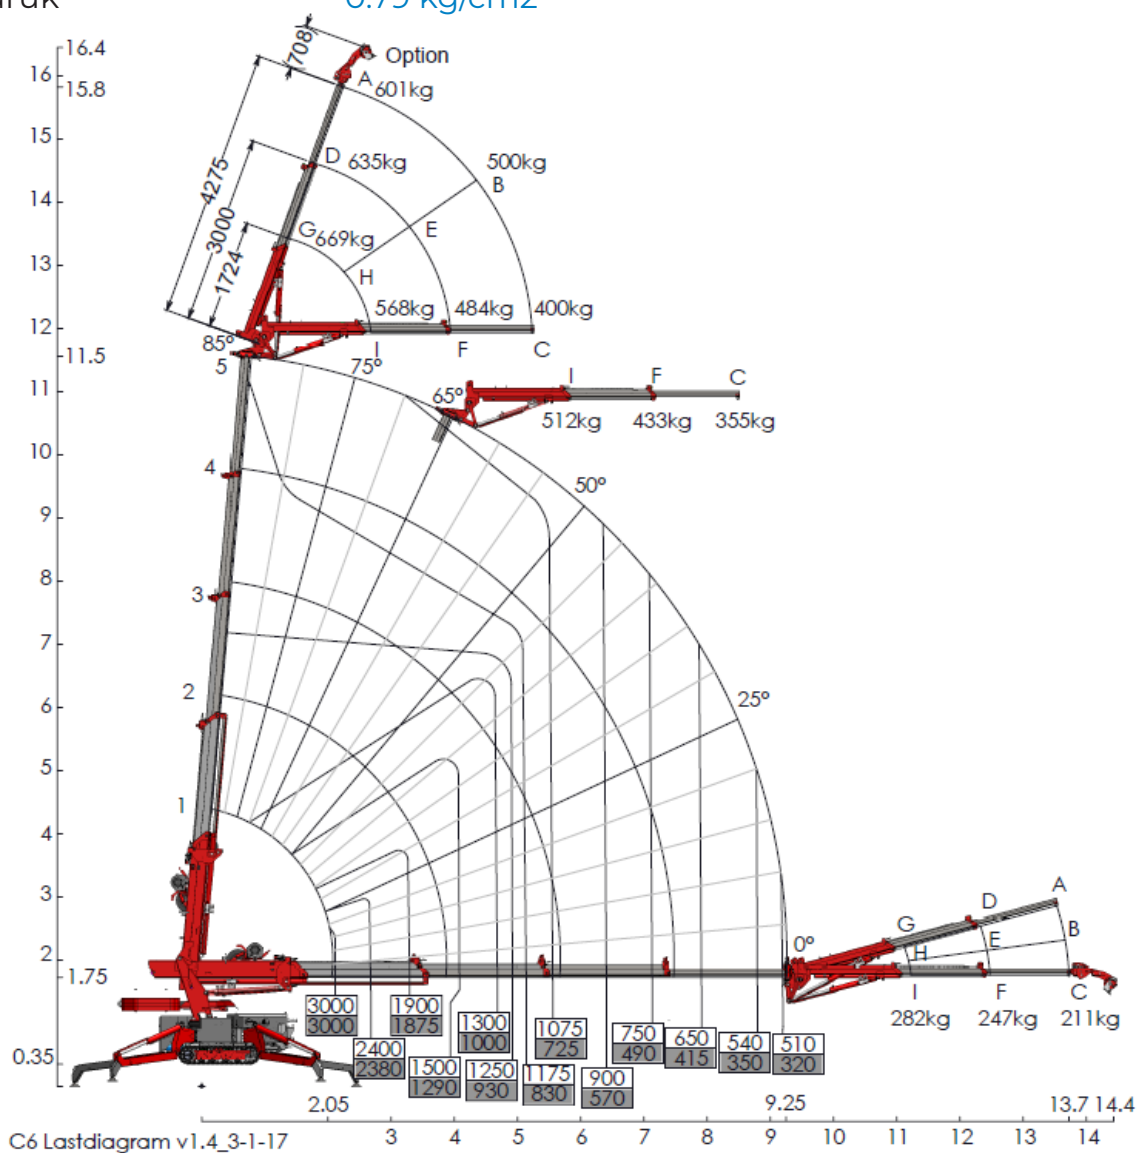

ECRANES.eu
100% Electric Crane Solutions

C6e

+31 10-3220028

ECranes 100% elektrische C6e

De minihijskraan C6e is de alleskunner onder de compactkranen van Hoeflon. Dit model heeft een hoge hijscapaciteit van maximaal 3000 kg en een maximale hijshoogte van 16 meter.

Door de verdraaibare stempelpoten staat de kraan altijd in optimale stabiele positie. Deze kraan kan meer tillen dan zijn eigen gewicht en is daarom uniek in zijn soort.

De kraan is uitermate geschikt voor het hijsen van leidingen, pompen, afsluiters, plaatsen van glas en het nauwkeurig op positie brengen van stalen balken.

Capaciteit	3000kg
Max. vlucht incl. jib	13.7 m
Hijshoogte	11.5m met jib 16 m
Afmetingen lxbxh	2.98m x 0.77m x 1.88m
Afmeting incl. lier en jib	3.2m x 0.77m x 2m
Totaal gewicht	2.850 kg
Giekhoeek	-5 - 83 graden
Zwenkbereik	360 graden
Snelheid	2.2 km/h
Hellingshoek	15 graden
Bodemdruk	0.79 kg/cm ²