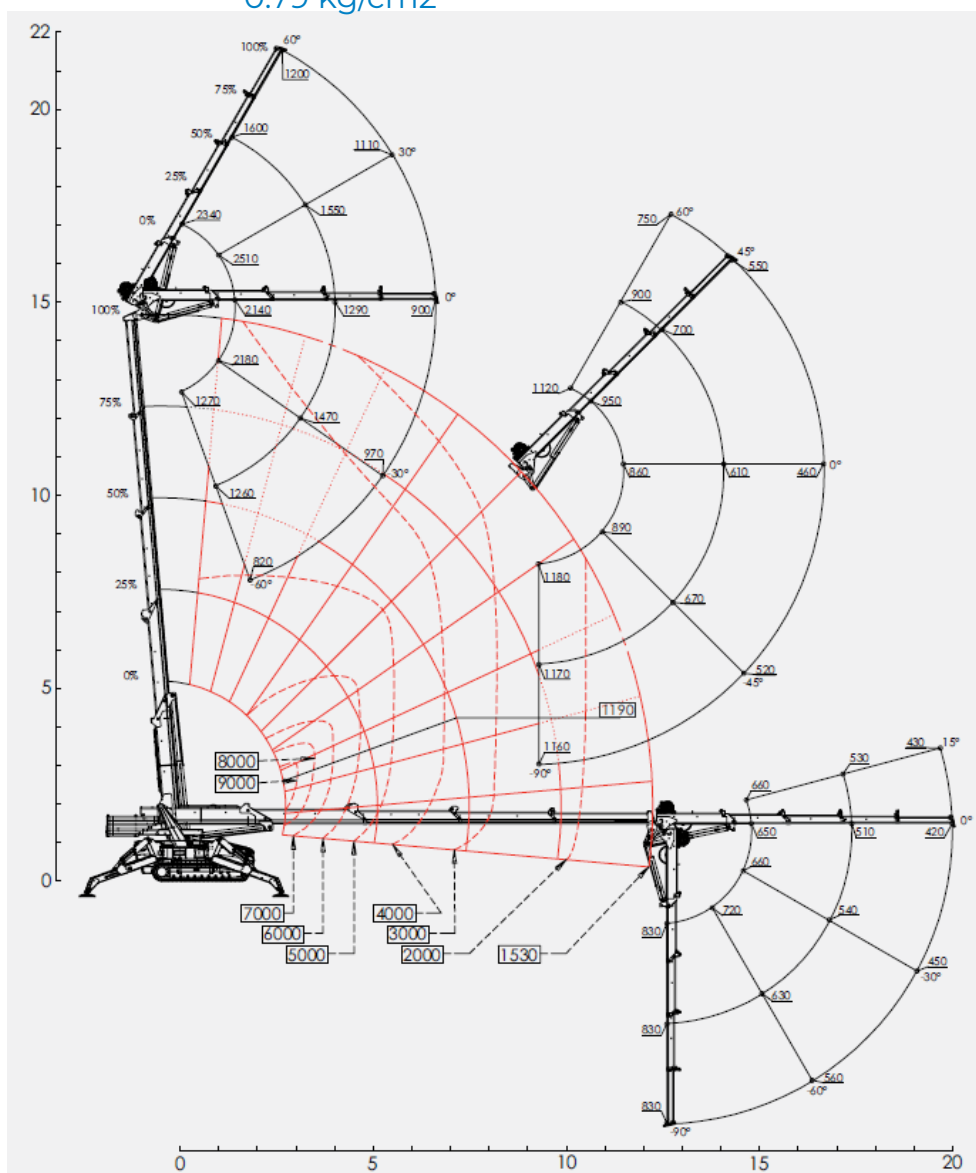

## ECRANES 100% elektrische **C30e**

Met trots presenteren wij u een volledig elektrische (lithium) pick & carry kraan. ECRANES is klaar voor de toekomst. De C30e is een kraan van hoog niveau met een eenvoudige bediening. Deze kraan zal zich sterk bewijzen in de industriële sector. De kraan wordt volledig bedient met de afstandsbediening. Hierdoor kan de machinist zich focussen op het hijswerk

De kraan is uitermate geschikt voor het hijsen van leidingen, pompen, afsluiters, plaatsen van glas en het nauwkeurig op positie brengen van stalen balken.

Capaciteit	10.000kg
Max. vlucht incl. jib	20 m (zonder jib 12.2m)
Hijshoogte	22 m (zonder jib 14.5 m)
Afmetingen lxbxh	3.85m x 1.20m x 1.97m
Afmeting incl. lier en jib	4.15m x 0.80m x 2.00m
Totaal gewicht	8.700 kg (zonder jib 7.950-zonder ballast 6.350 kg)
Giekhoeck	85 graden
Zwenkbereik	360 graden
Snelheid	1.5 km/h
Hellingshoek	20 graden
Bodemdruk	0.79 kg/cm <sup>2</sup>