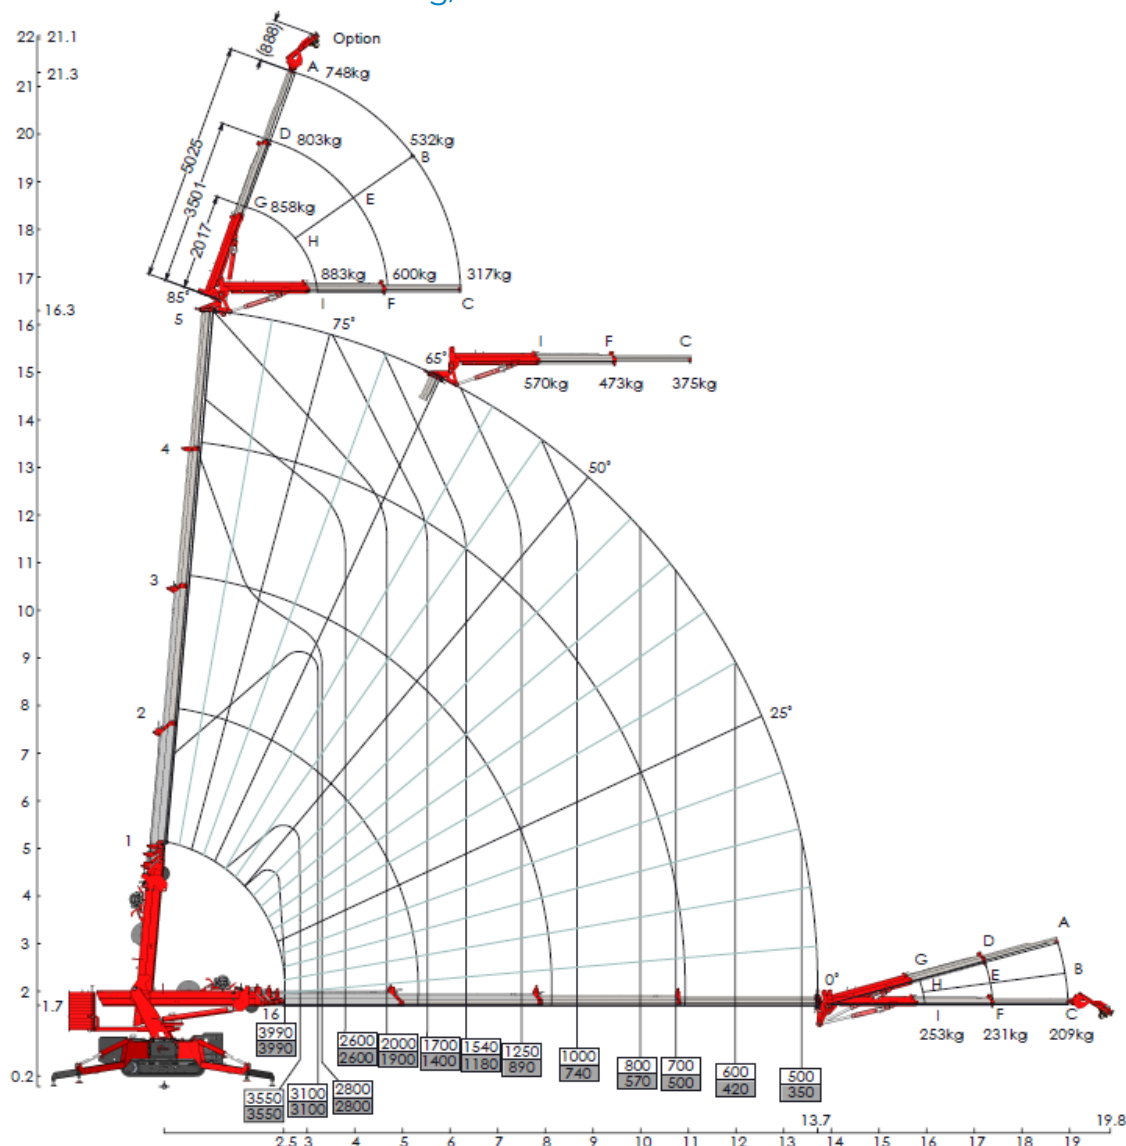

 **ECRANES.eu**
100% Electric Crane Solutions

C10e

HOEFLON® +31 10-3220028

ECranes 100% elektrische C10e

De Hoeflon C10e minikraan is onze absolute krachtpatser: deze compactkraan tilt tot 4 ton. En dat terwijl zijn eigen gewicht nog geen 5 ton bedraagt. Die kilo's zijn trouwens niet aan hem te zien: ook deze krachtpatser is slank genoeg om door elke deur te passen.

De kraan is uitermate geschikt voor het hijsen van leidingen, pompen, afsluiters, plaatsen van glas en het nauwkeurig op positie brengen van stalen balken.

Capaciteit	4000kg
Max. vlucht incl. jib	19.8 m (zonder jib 13.7m)
Hijshoogte	16.3 met jib 22 m
Afmetingen lxbxh	3.93m x 0.80m x 1.97m
Afmeting incl. lier en jib	4.15m x 0.80m x 2.07m
Totaal gewicht	4.700 kg (exclusief optie's 4.400 kg)
Giekhoeek	-5 - 83 graden
Zwenkbereik	360 graden
Snelheid	2.9 km/h
Hellingshoek	20 graden
Bodemdruk	0.72 kg/cm ²